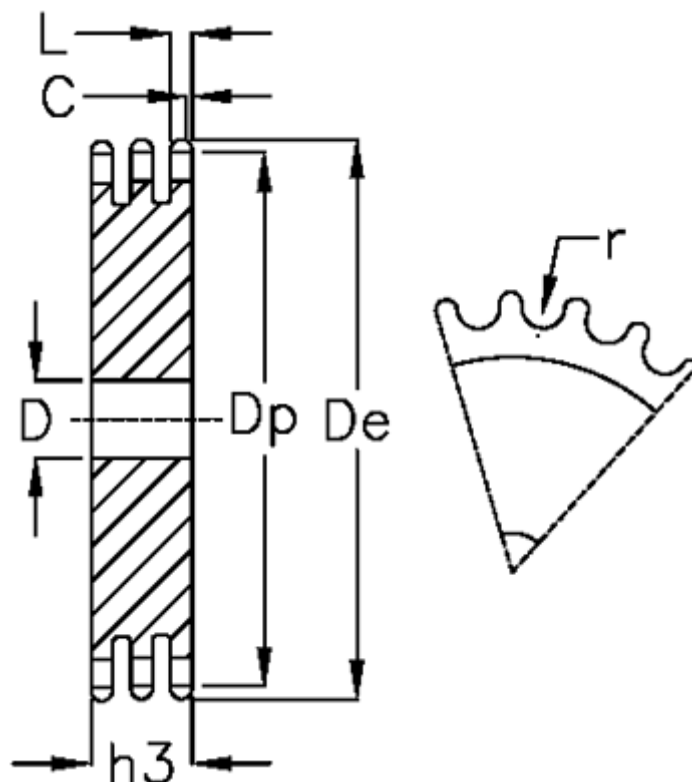

Varenummer: 616023007055  
 Beskrivelse: Pladehjul 12 B-3 Z=55 triplex

## Mål

Antal tænder	= 55	L = 10.8
C	= 2	r = 12.07
D	= 25	
De	= 342.7	
Dp	= 337.7	
For kædebetegnelse	= 12 B-3	
For kæde størrelse	= 3/4 x 7/16	
h3	= 49.8	